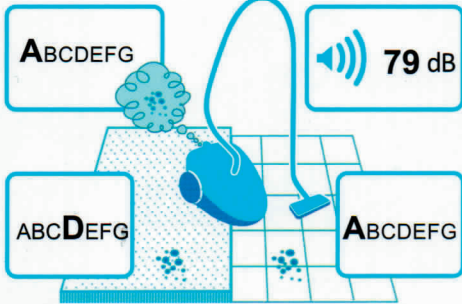

ENERG Y IJA
енергия · ενεργεια IE IA

BEEZ
AMSTERDAM

VC-L-1820-800

ENERGIA·ЕНЕРГИЯ·ΕΝΕΡΓΕΙΑ
ENERGIJA·ENERGY·ENERGIE·ENERGI

32.0
kWh/annum

665/2013 - II