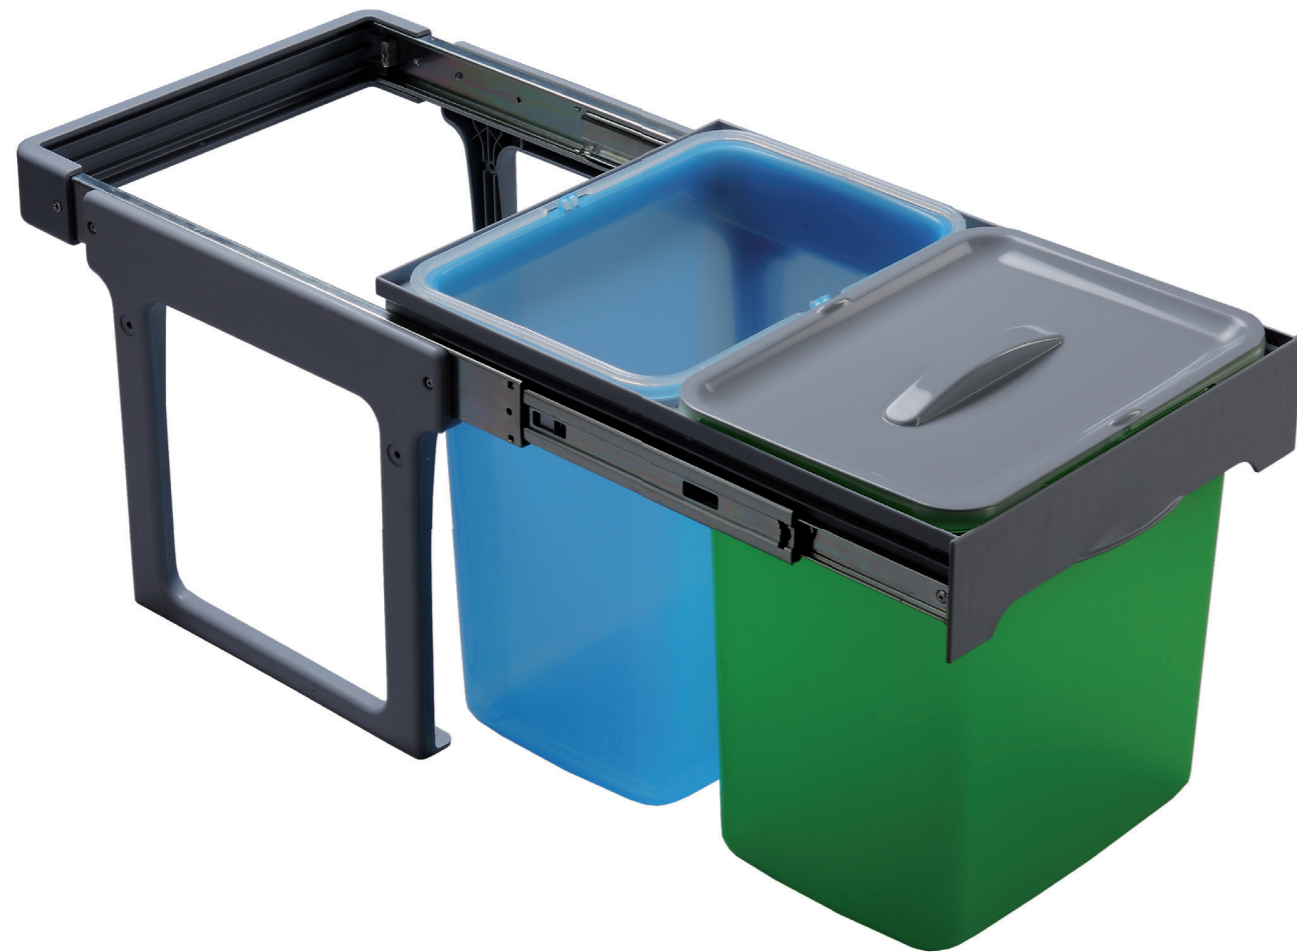

Ekko Easy 40

Lt 32

Hulladékgyűjtő rendszer, szelektív hulladékgyűjtéshez.
Kihúzható rendszer

- szelektív hulladékgyűjtési lehetőség
- rugalmasan összeállítható kombinációk
- optimalizált helykihasználás
- **kihúzható rendszer**
- **30 kg-ig terhelhető horganyzott acél sínek**
- **egyszerű és gyors telepítés (akár 3 perc alatt beszerelhető)**
- stabilitás a szemetes vödröket tartó keretmegoldásnak köszönhetően
- kivehető vödrök és fedelek a könnyű tisztítás érdekében
- szemeteszsákot tartó ergonomikus fogantyú
- akár mosogatógépben is mosható fedeles vödrök

TERMÉK

SZÍN

VÖDRÖR SZÍN

SÚLY (KG)

REF. 90984100
2x16LT

● ●
szürke
sötétszürke

● ● ● ● ● ●
vörös/t, kék/t, zöld/t,
sárga/t, világosszürke

4,100