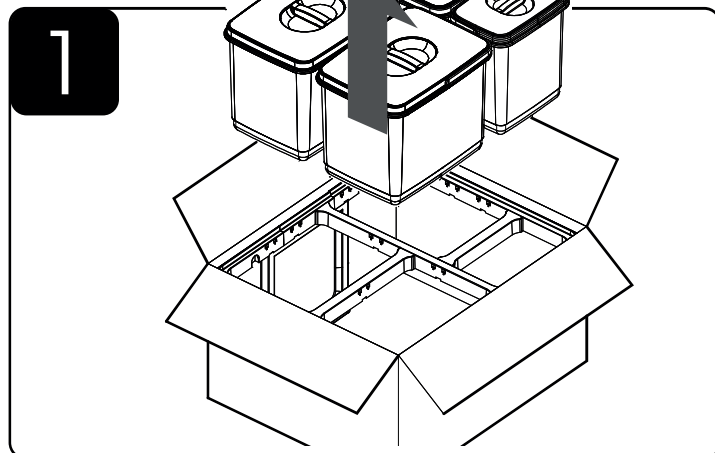

## HULLADÉKGYŰJTŐ RENDSZER

Telepítési idő: 2 perc

M3400406