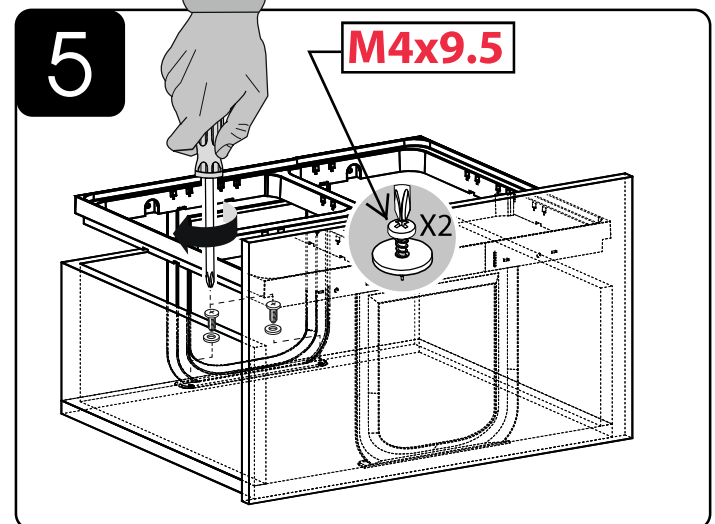

HULLADÉKGYŰJTŐ RENDSZER

Telepítési idő: 2 perc

M3400406