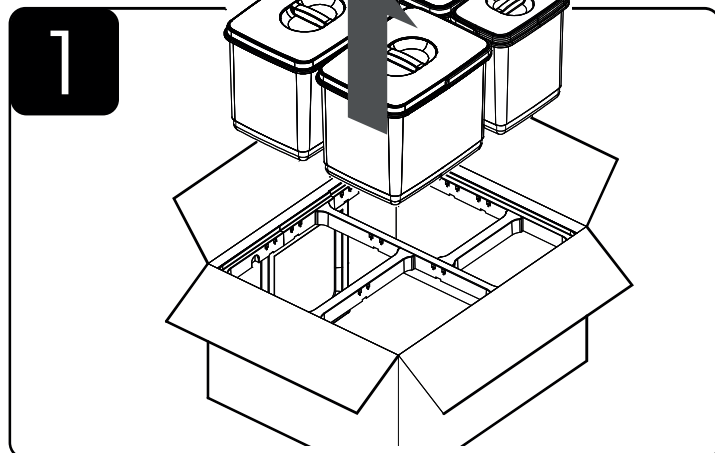

HULLADÉKGYŰJTŐ RENDSZER

Telepítési idő: 2 perc

M3400406