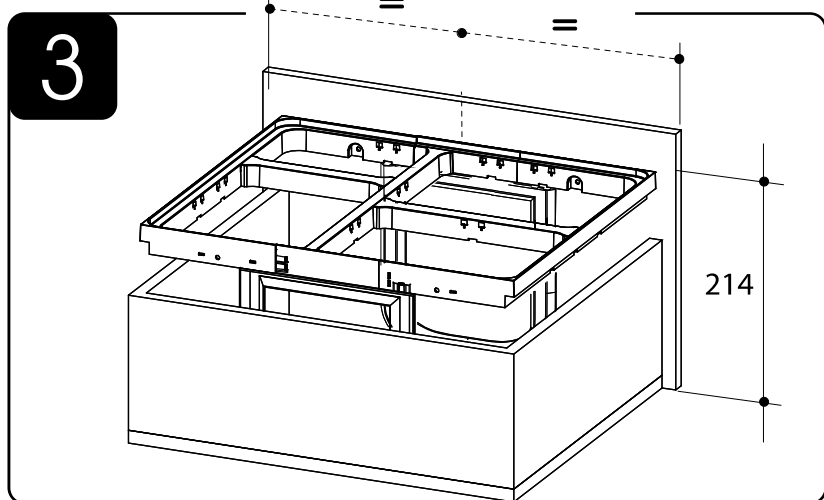

## HULLADÉKGYŰJTŐ RENDSZER

Telepítési idő: 2 perc

M3400406