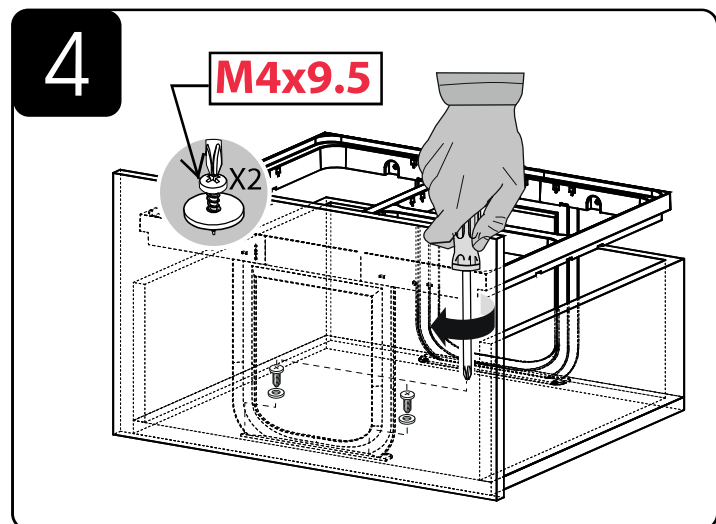

HULLADÉKGYŰJTŐ RENDSZER

Telepítési idő: 2 perc

M3400406