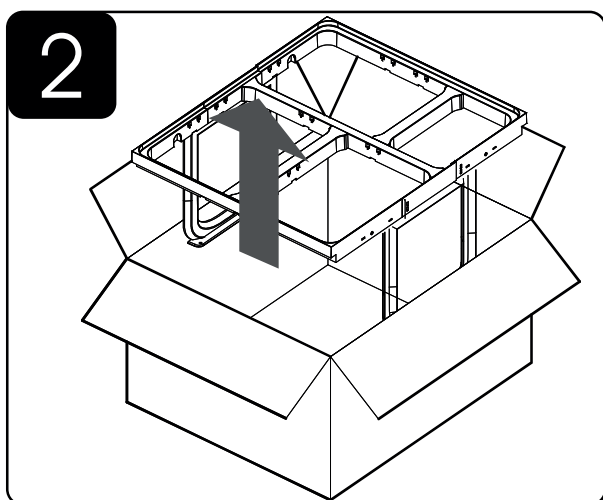

## HULLADÉKGYŰJTŐ RENDSZER

Telepítési idő: 2 perc

M3400406