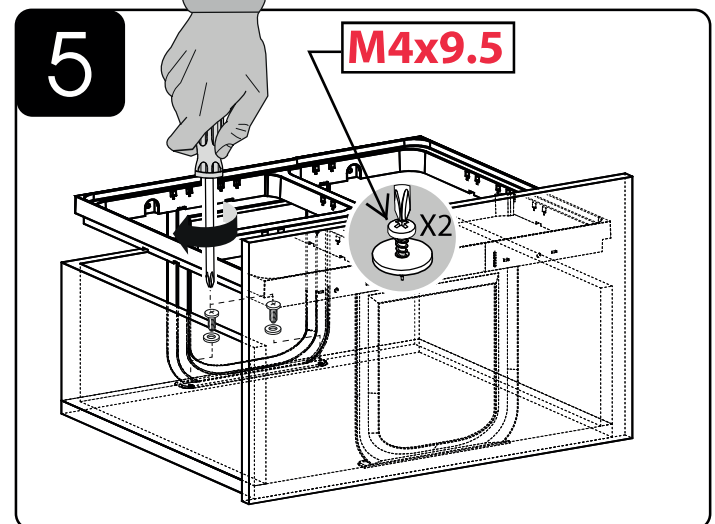

## HULLADÉKGYŰJTŐ RENDSZER

Telepítési idő: 2 perc

M3400406