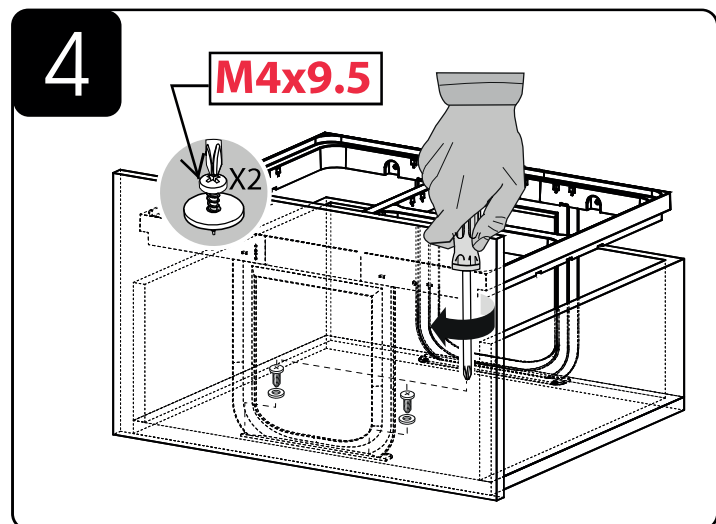

## HULLADÉKGYŰJTŐ RENDSZER

Telepítési idő: 2 perc

M3400406