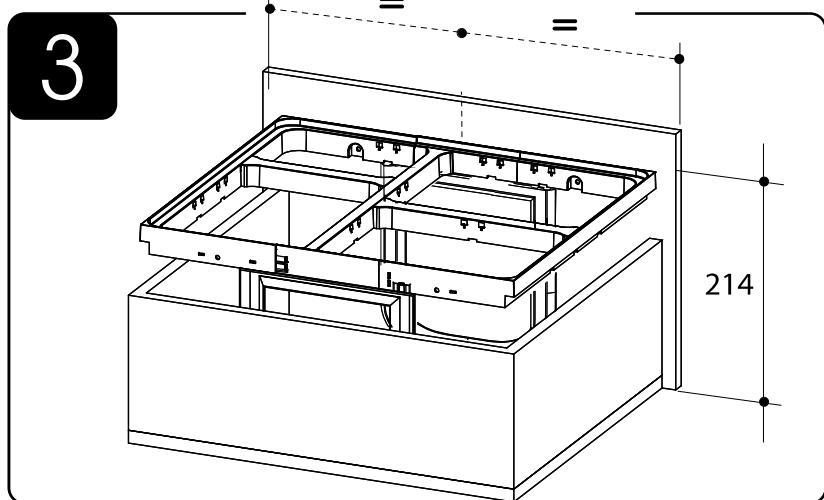

HULLADÉKGYŰJTŐ RENDSZER

Telepítési idő: 2 perc

M3400406