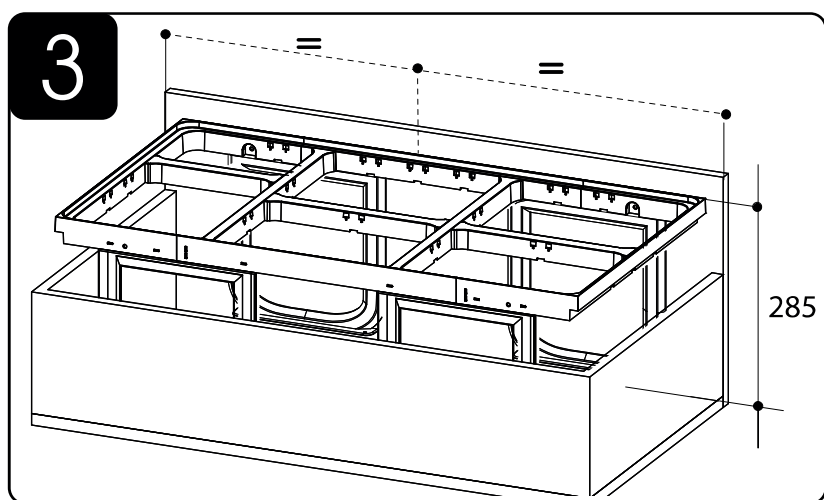

HULLADÉKGYŰJTŐ RENDSZER

Telepítési idő: 2 perc

M3400409