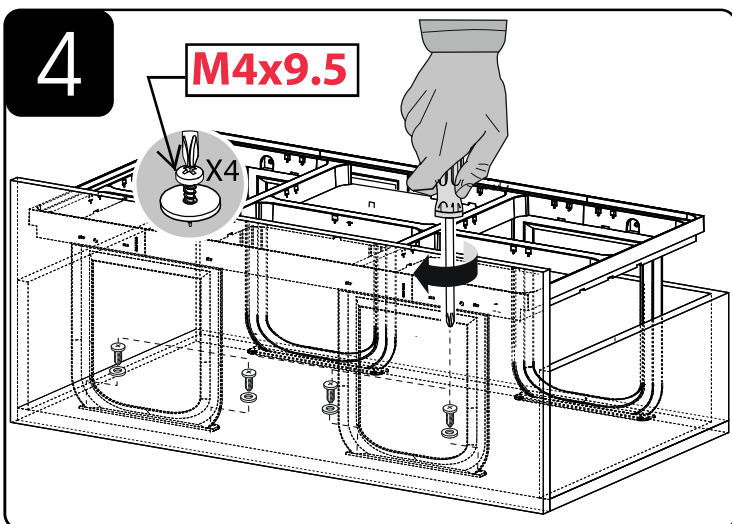

HULLADÉKGYŰJTŐ RENDSZER

Telepítési idő: 2 perc

M3400409