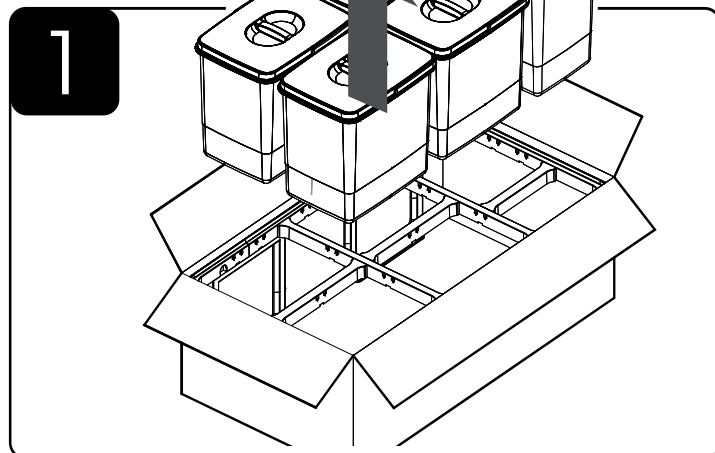

HULLADÉKGYŰJTŐ RENDSZER

Telepítési idő: 2 perc

M3400409