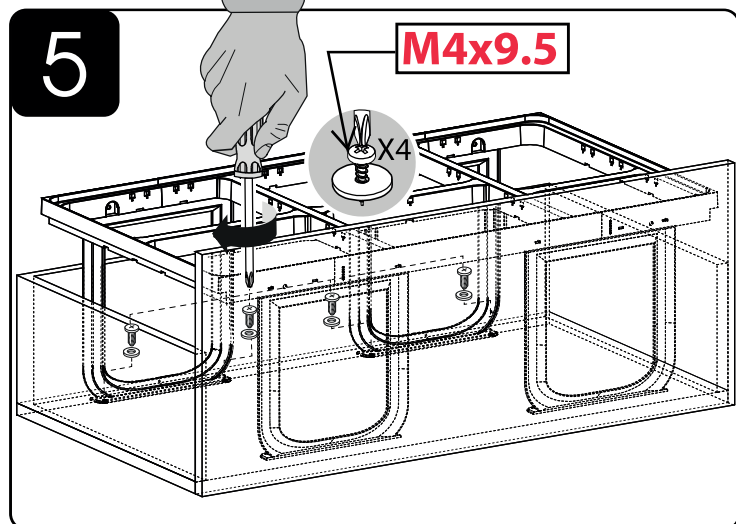

HULLADÉKGYŰJTŐ RENDSZER

Telepítési idő: 2 perc

M3400409