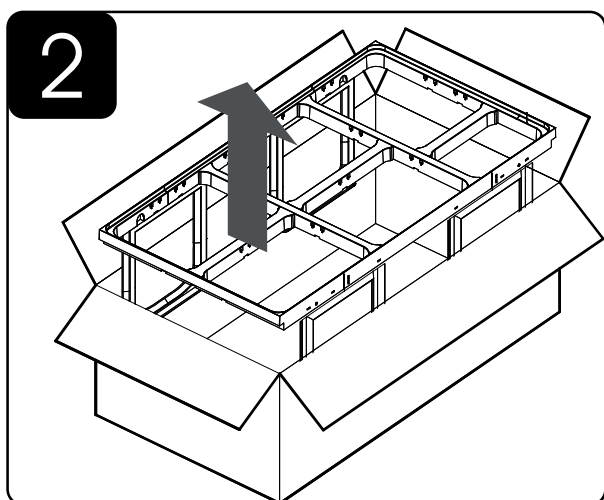

HULLADÉKGYŰJTŐ RENDSZER

Telepítési idő: 2 perc

M3400409